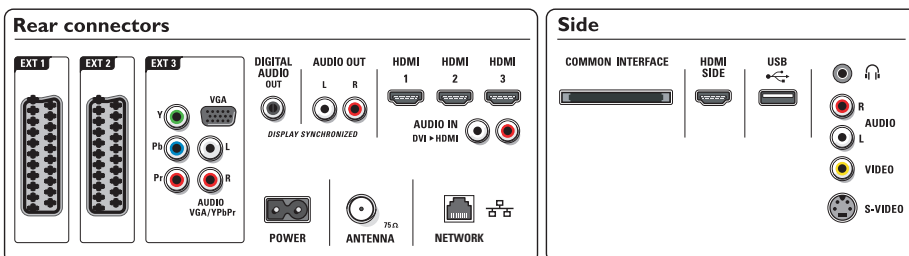

Anschlussmöglichkeiten

- Ext 1 Scart: Audio links/rechts, FBAS-Eingang, RGB
- Ext 2 Scart: Audio links/rechts, FBAS-Eingang, RGB
- Ext 3: YPbPr, Linker/rechter Audio-Eingang, VGA-PC-Eingang
- Ext 4: HDMI V1.3
- Ext 5: HDMI V1.3
- Ext 6: HDMI V1.3
- EasyLink (HDMI-CEC): System-Start, System-Audiosteuerung, System Standby-Modus
- Vordere/seitliche Anschlüsse: HDMI V1.3, S-Video-Eingang, FBAS-Eingang, Linker/rechter Audio-Eingang, Kopfhörer-Ausgang, USB
- PC-Netzwerkverbindung: DLNA zertifiziert
- Weitere Anschlüsse: Analoges L/R Audio-Ausgang, SP-DIF-Ausgang (koaxial), Common Interface

Leistung

- Umgebungstemperatur: 5 °C bis 35 °C
- Netzstrom: 220 bis 240 VAC +/- 10 %
- Stromverbrauch: 223 W
- Strom (Energiesparmodus): 165 W
- Standby-Stromverbrauch: 0,15 W

Abmessungen

- Abmessungen Gerät (B x H x T): 1120 x 715 x 130 mm
- Abmessungen Gerät inkl. Fuß (B x H x T): 1120 x 810 x 305 mm
- Gewicht (inkl. Verpackung): 49,3 kg
- Produktgewicht: 39,2 kg
- Produktgewicht (+ Ständer): 48,5 kg
- Abmessungen Box (B x H x T): 1218 x 1033 x 332 mm
- Gehäusefarbe: Precision Chrome und durchscheinend
- VESA-kompatible Wandhalterung: 300 x 300 mm

Zubehör

- Mitgeliefertes Zubehör: Drehbarer Tischfuß, Wandhalterung, Antennenkabel, Netzkabel, Schnellstartanleitung, Benutzerhandbuch, Garantiezertifikat, Fernbedienung, Batterien für Fernbedienung