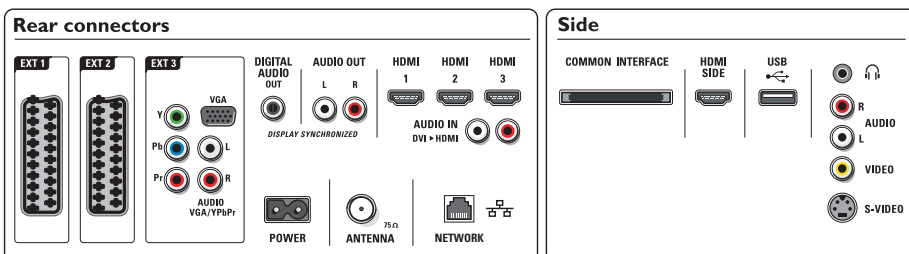

Puissance

- Température ambiante: De 5 °C à 35 °C
- Puissance électrique: 220 - 240 V CA +/- 10 %
- Consommation électrique: 205 W
- Consommation électrique (mode économie d'énergie): 155 W
- Consommation en veille: 0,15 W

Dimensions

- Dimensions de l'appareil (l x H x P): 1 004 x 645 x 111 mm
- Dimensions de l'appareil (support inclus) (l x H x P): 1 004 x 712 x 201 mm
- Poids (emballage compris): 34,7 kg
- Poids de l'appareil: 30,6 kg
- Poids du produit (support compris): 33,5 kg
- Dimensions de l'emballage (l x H x P): 1 092 x 845 x 300 mm
- Couleur du coffret: Precision Chrome et transparent
- Compatible avec fixations murales VESA: 200 x 200 mm

Accessoires

- Accessoires fournis: Support de table pivotant, Support de fixation murale, Câble d'antenne RF, Cordon d'alimentation, Guide de mise en route, Mode d'emploi, Certificat de garantie, Télécommande, Piles pour télécommande

Son

- Puissance de sortie (RMS): 2 x 15 W

Date de publication
2009-03-19

Version: 10.0.6

12 NC: 8670 000 38467
EAN: 87 12581 40784 1

© 2009 Koninklijke Philips Electronics N.V.
Tous droits réservés.

Les caractéristiques sont sujettes à modification sans préavis. Les marques commerciales sont la propriété de Koninklijke Philips Electronics N.V. ou de leurs détenteurs respectifs.

www.philips.com

* DVB-T prise en charge dans certains pays uniquement
* TNT-HD uniquement pour: France, Espagne, Danemark, Norvège, Finlande, Suède. DVB-C MPEG4 uniquement disponible pour certains fournisseurs: Danemark, Norvège, Finlande, Suède. La plupart des informations sont disponibles sur la plaque signalétique du téléviseur, ou via www.philips.com/support sous la référence correspondante.