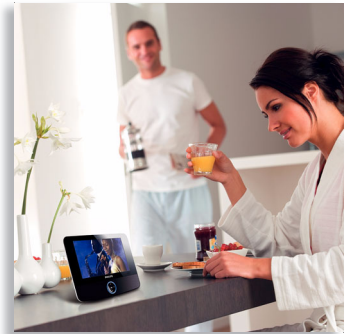

Philips
Lettore DVD portatile

PET723

Elegante design portatile

con slot per scheda SD e riproduzione di video DviX®

Visualizza le tue collezioni fotografiche come presentazioni o miniature sul display LCD TFT da 7" di Philips PET723. Puoi inoltre riprodurre DVD, file MP3, CD o guardare film DivX®, per un divertimento continuo, ovunque e in qualsiasi momento!

Facile visualizzazione di foto digitali

- Display LCD TFT a colori da 7" in formato Widescreen 16:9
- Riproduzione di presentazioni, singole foto e miniature
- Visualizzazione diretta da scheda di memoria, DVD e CD