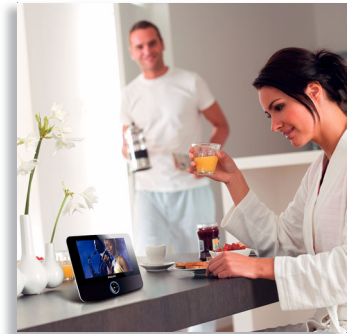

Philips
Lecteur de DVD portable

PET723

Design ultra plat épuré

avec logement pour carte SD - lecture de vidéos au format DivX®

Affichez vos collections de photos sous forme de diaporamas ou de miniatures sur l'écran LCD TFT 7 pouces du PET723 Philips. Visionnez des DVD ou des films DivX®, écoutez des MP3 ou des CD : les meilleurs divertissements à tout moment et en tout lieu !