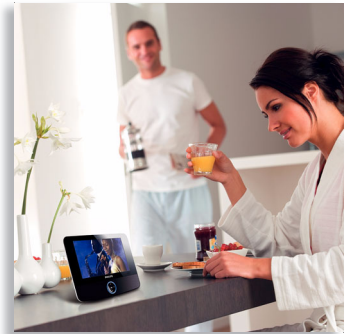

Philips
Tragbarer DVD-Player

PET723

Schlankes Tablett-Design

mit SD-Kartensteckplatz und Unterstützung für DivX®-Videowiedergabe

Zeigen Sie Ihre Fotos in einer Diashow, oder blättern Sie durch die Miniaturansichten Ihrer Fotosammlung auf dem 7"-TFT LCD-Display des Philips PET723. Möglich ist zudem die Wiedergabe von DVD, MP3, CD oder DivX®-Filmen, für beste Unterhaltung jederzeit und überall!

Einfaches Anzeigen Ihrer Digitalfotos

- 7"-TFT-LCD-Farbdisplay im Breitbildformat (16:9)
- Für Diashows, einzelne Fotos oder Miniaturansicht
- Fotoanzeige direkt von Speicherkarten, DVD und CD

Tauchen Sie unterwegs ein in AV-Unterhaltung