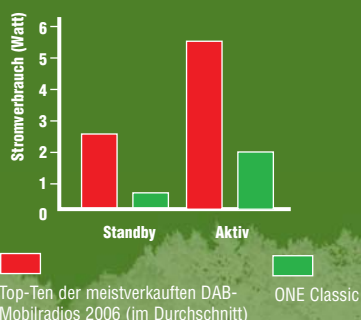

Funktionen

Alle Vorzüge eines DAB-Digitalradios

RDS zum Anzeigen von Sendernamen und RDS-Lauftext.

Schließen Sie einen iPod/MP3-Player oder einen mobilen CD-Player an.

Anhalten und Zurückspulen des DAB-Liveprogramms für bis zu 15 Minuten

Praktischer Countdown-Küchen-Timer

Leicht bedienbare Weckfunktion mit Tonsignal oder Radio.

Uhr mit Sleep-Timer

Bass- und Hochtonsteuerung.

Pausieren und Steuern von Lauftext

Komfortables Durchsuchen von gespeichertem Lauftext

30 Senderspeicherplätze (DAB oder UKW).

3,5-mm-Buchse für Stereokopfhörer

Ergänzen Sie Ihr System über USB um neue Funktionen, sobald diese angeboten werden.

CHARGEPAK® SEPARAT ERHÄLTlich

- Aufladung während des Netzbetriebs
- Bis zu 40 Stunden mobiler Betrieb je Ladung
- Einfache Verwendung – Einsetzen und fertig
- Das ONE Classic kann auch mit sechs C-Zellen (Standard oder aufladbar) betrieben werden und bietet bis zu 80 Stunden mobilen Betrieb.

EcoPlus-Produkte werden umweltbewusst entwickelt und hergestellt und bieten:

- Reduzierung des Stromverbrauchs (siehe Diagramm gegenüber)
- Verwendung von Recyclingmaterialien aus nachhaltigen Quellen
- Kleinstmögliche Verpackung
- Beachtung optimaler Umweltverträglichkeit bei der Auswahl der Komponenten

EcoPlus

Stromverbrauch des ONE Classic im Vergleich zum Branchendurchschnitt

www.pure.com/ecoplus

Powered by

Imagination TECHNOLOGIES

PURE ist ein Unternehmen von Imagination Technologies Ltd. Markeninformationen finden Sie unter www.imgtec.com. Änderungen der technischen Daten sind vorbehalten. Copyright © 2008 Imagination Technologies Ltd. PURE.0088.08.08

PURE Digital, Imagination Technologies Ltd, Pinnacle House, Home Park Estate, Kings Langley, Herts, WD4 8DH, UK.
☎ +44 (0)1923 277488 ☎ +44 (0)1923 270188 ✉ sales@pure.com
(Deutschsprachig) sales_gmbh@pure.com

TECHNISCHE DATEN

Allgemeine technische Daten: Stereo-Digitalradio (Stereo-Ausgang erfordert Kopfhörer oder externen Verstärker) mit vollem Band III-, L-Band- und FM-Empfang zugelassen gemäß ETS 300 410 und fähig, alle DAB-Übertragungsmodi 1-4 bis zu und einschließlich 192 kbps zu decodieren. Unterstützt UKW-RDS und RadioText. Zukünftige Upgrades für DAB+ werden unterstützt.

Frequenzbereiche: DAB Band III 174–240 MHz, L-Band 1452-1490 MHz, FM 87,5–108 MHz

Timer: Sleep- und Küchen-Timer

Lautsprecher: Vollbereich 3 Zoll.

Audioausgabe: 1,8 W RMS

Eingänge: 12V DC-Netzadapterbuchse (230-V-Adapter im Lieferumfang enthalten), Mini-USB-Anschlussbuchse für Software-Upgrades, 3,5-mm-Eingang für Zusatzgeräte.

Ausgänge: 3,5-mm-Buchse für Stereokopfhörer

Bedienelemente: Standby; Durchblättern & Auswählen; Lautstärke/Stummschaltung; Timer; Speicherplätze; ReVu; DAB/UKW Menü und Sender.

LCD-Display: Maßgeschneidertes, gut leserliches LCD-Display mit 16 x 2 Zeichen sowie Statussymbolen.

Netzbetrieb: Externer Netzadapter (im Lieferumfang) für 230 V AC auf 12 V (0,8 A) DC.

Leistungsaufnahme: 0,7 W im Standby-Betrieb (Branchendurchschnitt 2,64 W), 2,05 W im Normalbetrieb (Branchendurchschnitt 5,49 W),

Batteriebetrieb: Sechs C-Batterien (R14) oder ChargePAK C6L (separat erhältlich) Bei normaler Lautstärke ermöglichen Alkali-Batterien bis zu 80 Stunden und der ChargePAK ca. 40 Stunden mobilen DAB-Betrieb je Akkuladung.

Zulassungen: CE-geprüft. Erfüllt die EMV- und Niederspannungsrichtlinien (89/336/EEC und 73/23/EEC).

Abmessungen (mm): 210 B x 145 H x 72 T (ohne Bedienelemente)

Antenne: Integrierte Teleskopantenne

Support: Unsere Service-Abteilung möchte sicherstellen, dass Sie viel Freude an Ihrem PURE-Produkt haben. Rufen Sie uns unter der Nummer +44 (0)845 148 9001 an, schicken Sie uns eine E-Mail an support@pure.com, oder besuchen Sie den Support-Bereich unserer Website www.pure.com

Garantie: Umfassende zweijährige Garantie.

PURE

www.pure.com

Gedruckt auf Material mit 80% Recyclinganteil. Bitte der Wiederverwertung zuführen.