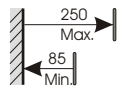

110.--

**WH 33-SI**  
Silver

Cable Management  
Click & Tilt  
Touch & Tilt

165.--

**WH 34-SI**  
Silver

Cable Management  
Click & Tilt  
Touch & Tilt

220.--

**WH 35-SI**  
Silver