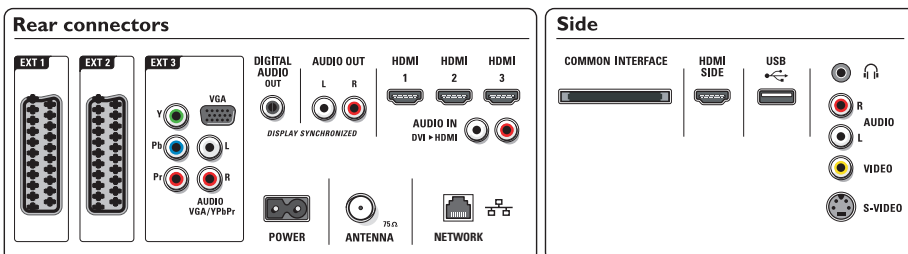

Anschlussmöglichkeiten

- **Ext 1 Scart:** Audio links/rechts, FBAS-Ein-/Ausgang, RGB
- **Ext 2 Scart:** Audio links/rechts, FBAS-Ein-/Ausgang, RGB
- **Ext 3:** YPbPr, Linker/rechter Audio-Eingang, VGA-PC-Eingang
- **Ext 4:** HDMI V1.3
- **Ext 5:** HDMI V1.3
- **Ext 6:** HDMI V1.3
- **HDMI-control (CEC-Funktionen):** System-Start, System-Audiosteuerung, System Standby-Modus
- **Vordere/seitliche Anschlüsse:** HDMI V1.3, S-Video-Eingang, FBAS-Eingang, Linker/rechter Audio-Eingang, Kopfhörer-Ausgang, USB
- **PC-Netzwerkverbindung:** DLNA zertifiziert
- **Weitere Anschlüsse:** Analoger L/R Audio-Ausgang, SP-DIF-Ausgang (koaxial), Common Interface

Leistung

- **Umgebungstemperatur:** 5 °C bis 35 °C
- **Netzstrom:** 220 bis 240 VAC +/- 10 %
- **Stromverbrauch:** 139 W
- **Standby-Stromverbrauch:** 0,15 W

Abmessungen

- **Abmessungen Gerät (B x H x T):** 828 x 543 x 109 mm
- **Abmessungen Gerät inkl. Fuß (H x T):** 594 x 220 mm
- **Gewicht (inkl. Verpackung):** 23,7 kg
- **Produktgewicht:** 16,3 kg
- **Produktgewicht (+ Ständer):** 19,2 kg
- **Abmessungen Box (B x H x T):** 1000 x 740 x 288 mm
- **Gehäusefarbe:** Hochglanz-Decofront und schwarze Rückseitenverkleidung
- **VESA-kompatible Wandhalterung:** 200 x 200 mm

Zubehör

- **Mitgeliefertes Zubehör:** Antennenkabel, Netzkabel, Schnellstartanleitung, Benutzerhandbuch, Garantiezertifikat, Fernbedienung, Batterien für Fernbedienung

Ausstellungsdatum
2008-10-21

Version: 1.0.6

12 NC: 8670 000 34192
EAN: 87 12581 36569 1

© 2008 Koninklijke Philips Electronics N.V.
Alle Rechte vorbehalten.

Technische Daten können ohne vorherige Ankündigung geändert werden. Die Marken sind Eigentum von Koninklijke Philips Electronics N.V. oder der jeweiligen Firmen.

www.philips.com