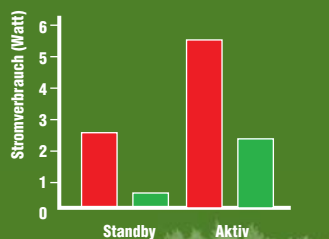

Funktionen

Alle Vorzüge eines DAB-Digitalradios

FM mit RDS zum Anzeigen von Sendernamen und RDS-Lauftext

3"-Doppellautsprecher für hochwertigen Stereo-Sound

Schließen Sie einen iPod/MP3-Player oder einen mobilen CD-Player an.

Unterbrechen und Zurückspulen des DAB-Liveprogramms für bis zu 15 Minuten

Leicht bedienbare Weckfunktion mit Tonsignal oder Radio.

Praktischer Countdown-Küchen-Timer

Uhr mit Sleep-Timer

Bass- und Hochtonsteuerung.

Pausieren und Steuern von Lauftext

Komfortables Durchsuchen von gespeichertem Lauftext

50 Senderspeicherplätze (DAB oder FM)

3,5-mm-Buchse für Stereokopfhörer

Ergänzen Sie Ihr System über USB um neue Funktionen, sobald diese angeboten werden.

CHARGEPAK® C6L SEPARAT ERHÄLTLICH

- Aufladung während des Netzbetriebs
- Bis zu 35 Stunden mobiler Betrieb je Ladung
- Einfache Verwendung – Einsetzen und fertig
- Das ONE Elite kann auch mit sechs C-Zellen (Standard oder aufladbar) betrieben werden und bietet bis zu 70 Stunden mobilen Betrieb.

EcoPlus-Produkte werden umweltbewusst entwickelt und hergestellt und bieten:

- Reduzierung des Stromverbrauchs (siehe Diagramm gegenüber)
- Verwendung von Recyclingmaterialien aus nachhaltigen Quellen
- Kleinstmögliche Verpackung
- Beachtung optimaler Umweltverträglichkeit bei der Auswahl der Komponenten

Stromverbrauch des ONE Elite im Vergleich zum Branchendurchschnitt

Top-Ten der meistverkauften DAB-Mobilradios 2006 (im Durchschnitt)

ONE Elite

www.pure.com/ecoplus

EcoPlus

energy saving recommended

Powered by

Imagination TECHNOLOGIES

PURE Digital, Imagination Technologies Ltd, Pinnacle House, Home Park Estate, Kings Langley, Herts, WD4 8DH, UK.

+44 (0)1923 277488 +44 (0)1923 270188 sales@pure.com

(Deutschsprachig) sales_gmbh@pure.com

PURE ist ein Unternehmen von Imagination Technologies Ltd. Markeninformationen finden Sie unter www.imgtec.com. Änderungen der technischen Daten sind vorbehalten. Copyright © 2008 Imagination Technologies Ltd. AUGUST 2008 PURE.0064.08.08

Gedruckt auf Material mit 80% Recyclinganteil. Bitte der Wiederverwertung zuführen.

TECHNISCHE DATEN

Allgemeine technische Daten: Stereo-Digitalradio mit vollem Band-III-, L-Band- und UKW-Empfang. Zugelassen gemäß ETS 300 401 und fähig, alle DAB-Übertragungsmodi 1-4 bis zu und einschließlich 192 kbps zu decodieren. Unterstützt UKW-RDS und RadioText. Zukünftige Upgrades für DAB+ werden unterstützt.

Frequenzbereiche: DAB Band III 174–240 MHz, L-Band 1452-1490 MHz, FM 87,5–108 MHz.

Timer: Sleep- und Küchen-Timer.

Lautsprecher: Zwei 3-Zoll-Full-Range-Lautsprecher.

Audioausgabe: 2,5 Watt je Kanal. 5 Watt gesamt.

Eingänge: 12V DC-Netzadapterbuchse (230V-Adapter im Lieferumfang enthalten), Mini-USB-Anschlussbuchse für Software-Upgrades, 3,5-mm-Eingang für Zusatzgeräte.

Ausgänge: 3,5-mm-Buchse für Stereokopfhörer.

LCD-Display: Maßgeschneidertes, gut lesliches LCD-Display mit 16 x 2 Zeichen sowie Statussymbolen.

Netzbetrieb: Externer Netzadapter (im Lieferumfang) für 230 V AC auf 12 V (0,8 A) DC.

Leistungsaufnahme: 0,67 W in Standby (Branchendurchschnitt 2,64 W), 2,46 W im Betrieb (Branchendurchschnitt 5,49 W).

Batteriebetrieb: Sechs C-Batterien (R14) oder ChargePAK C6L (separat erhältlich) Bei normaler Lautstärke ermöglichen Alkali-Batterien bis zu 70 Stunden und der ChargePAK C6L ca. 35 Stunden mobilen DAB-Betrieb je Ladung.

Zulassungen: CE-geprüft. Erfüllt die EMV- und Niederspannungsrichtlinien (89/336/EEC und 73/23/EEC).

Abmessungen (mm): 256 B x 155 H x 88 T (ohne Bedienelemente).

Antenne: Integrierte Teleskopantenne.

Support: Unsere Service-Abteilung möchte sicherstellen, dass Sie viel Freude an Ihrem PURE-Produkt haben. Rufen Sie uns unter der Nummer +44 (0)845 148 9001 an, schicken Sie uns eine E-Mail an support@pure.com, oder besuchen Sie den Support-Bereich unserer Website www.pure.com.

Garantie: Umfassende zweijährige Garantie.

PURE

www.pure.com