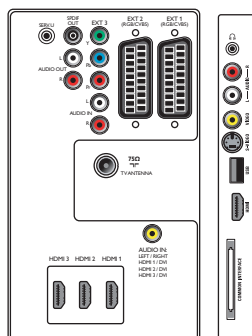

Connettività

- **EXT 1 SCART:** Audio L/R, Ingresso/uscita CVBS, RGB
- **EXT 2 SCART:** Audio L/R, Ingresso/uscita CVBS, RGB
- **Ext 3:** YPbPr, Ingresso audio L/R
- **Ext 4:** HDMI v1.3
- **Ext 5:** HDMI v1.3
- **Ext 6:** HDMI v1.3
- **Controllo HDMI (funzioni CEC):** Riproduzione One Touch, Standby del sistema
- **Collegamenti frontali / laterali:** Ingresso audio L/R, Ingresso CVBS, Uscita cuffia, Ingresso S-video, USB, HDMI v1.3
- **Altri collegamenti:** Uscita audio analogica sinistra/destra, Ingresso audio PC, Uscita S/PDIF (coassiale), Interfaccia standard

Potenza

- **Temperatura ambiente:** Da 5 a 35 °C
- **Tensione di rete:** 220 - 240 V, 50/60 Hz
- **Consumo energetico:** 270 W
- **Consumo energetico in stand-by:** 0,15 W

Dimensioni

- **Dimensioni set (L x A x P):** 1163 x 712 x 117 mm
- **Dimensioni apparecchio con supporto (L x A x P):** 1163 x 786 x 310 mm
- **Peso incluso imballaggio:** 50,7 Kg
- **Peso del prodotto:** 29,5 Kg
- **Peso prodotto (+ supporto):** 36,5 Kg
- **Dimensioni confezione (L x A x P):** 1287 x 883 x 391 mm
- **Cabinet a colori:** Nero deco per il pannello anteriore e bianco per il pannello posteriore
- **Compatibile con montaggio a parete VESA:** 400 x 400 mm

Accessori

- **Accessori inclusi:** Cavo alimentazione, Guida di avvio rapido, Manuale dell'utente, Certificato di garanzia, Telecomando, Batterie per telecomando

Stereo system					Transmission system					
2CS DK	NICAM DK	2CS BG	NICAM I	NICAM LL	PAL BG	PAL D/K	PAL I	SECAM BG	SECAM DK	SECAM LL
•	•	•	•	•	•	•	•	•	•	•