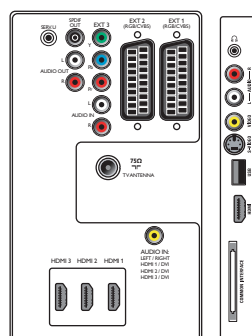

Zubehör

- **Mitgeliefertes Zubehör:** Netzkabel, Schnellstartanleitung, Benutzerhandbuch, Garantiezertifikat, Fernbedienung, Batterien für Fernbedienung

Multimedia-Anwendungen

- **Multimedia-Anschlüsse:** USB
- **Wiedergabeformate:** MP3, Diashowdateien (.alb), JPEG-Standbilder

Tuner/Empfang/Übertragung

- **Antenneneingang:** 75 Ohm koaxial (IEC75)
- **TV-System:** PAL I, PAL B/G, PAL D/K, SECAM B/G, SECAM D/K, SECAM L/L', DVB COFDM 2 K/8 K
- **Video-Wiedergabe:** NTSC, Secam, PAL
- **DVB:** DVB-T*
- **Frequenz-Bänder:** Hyperband, S-Kanal, UHF, VHF
- **Tuner-Display:** PLL

Anschlussmöglichkeiten

- **Ext 1 Scart:** Audio links/rechts, FBAS-Ein-/Ausgang, RGB
- **Ext 2 Scart:** Audio links/rechts, FBAS-Ein-/Ausgang, RGB
- **Ext 3:** YPbPr, Linker/rechter Audio-Eingang
- **Ext 4:** HDMI V1.3
- **Ext 5:** HDMI V1.3
- **Ext 6:** HDMI V1.3
- **HDMI-control (CEC-Funktionen):** ONE TOUCH PLAY, System Standby-Modus
- **Vordere/seitliche Anschlüsse:** Linker/rechter Audio-Eingang, FBAS-Eingang, Kopfhörer-Ausgang, S-Video-Eingang, USB, HDMI V1.3
- **Weitere Anschlüsse:** Analoger L/R Audio-Ausgang, PC-Audio-Eingang, SP-DIF-Ausgang (koaxial), Common Interface

Leistung

- **Umgebungstemperatur:** 5 °C bis 35 °C
- **Netzstrom:** 220-240 V, 50/60 Hz

Stereo system					Transmission system					
2CS DK	NICAM DK	2CS BG	NICAM I	NICAM LL	PAL BG	PAL D/K	PAL I	SECAM BG	SECAM DK	SECAM LL
•	•	•	•	•	•	•	•	•	•	•