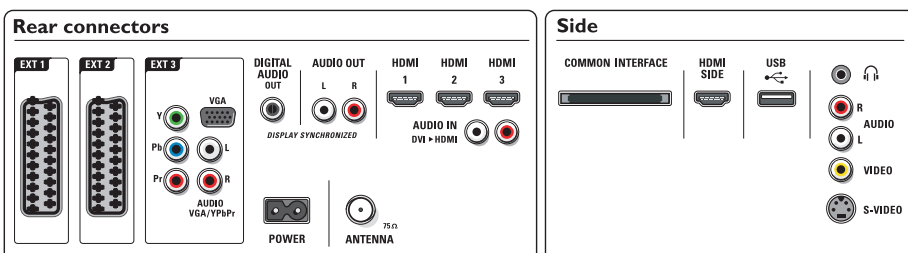

Applicazioni multimediali

- **Collegamenti multimediali:** USB
- **Formati di riproduzione:** MP3, File Slideshow (.alb), Fermo immagine JPEG, MPEG1, MPEG2

Sintonizzatore/Ricezione/Trasmissione

- **Ingresso antenna:** Coassiale da 75 Ohm (IEC75)
- **sistema TV:** DVB COFDM 2 K/8 K
- **Riproduzione video:** NTSC, SECAM, PAL
- **DVB:** DVB terrestre *
- **Bande sintonizzatore:** iperbanda, S-Channel, UHF, VHF

Connettività

- **EXT 1 SCART:** Audio L/R, Ingresso/uscita CVBS, RGB
- **EXT 2 SCART:** Audio L/R, Ingresso/uscita CVBS, RGB
- **Ext 3:** YPbPr, Ingresso audio L/R, Ingresso PC VGA
- **Ext 4:** HDMI v1.3
- **Ext 5:** HDMI v1.3
- **Ext 6:** HDMI v1.3
- **Controllo HDMI (funzioni CEC):** Riproduzione One Touch, Controllo audio del sistema, Standby del sistema
- **Collegamenti frontali / laterali:** HDMI v1.3, Ingresso S-video, Ingresso CVBS, Ingresso audio L/R, Uscita cuffia, USB
- **Altri collegamenti:** Uscita audio analogica sinistra/destra, Uscita S/PDIF (coassiale), Interfaccia standard

Potenza

- **Temperatura ambiente:** Da 5 a 35 °C
- **Tensione di rete:** CA 220 - 240 V +/- 10%
- **Consumo energetico:** 278 W
- **Consumo energetico in stand-by:** 0,15 W

Dimensioni

- **Dimensioni set (L x A x P):** 1163 x 712 x 104 mm
- **Dimensioni apparecchio con supporto (A x P):** 786 x 310 mm
- **Peso incluso imballaggio:** 46,2 Kg
- **Peso del prodotto:** 26 Kg
- **Peso prodotto (+ supporto):** 33,5 Kg