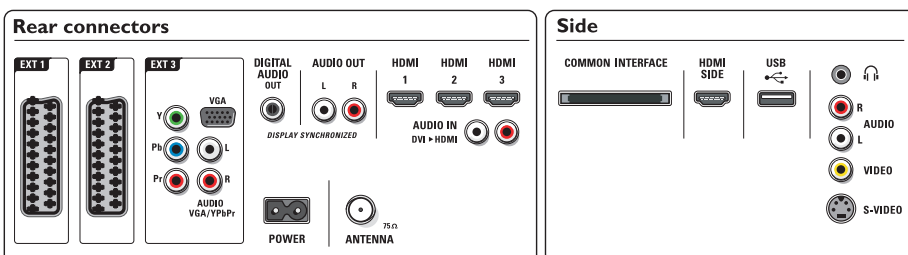

Anschlussmöglichkeiten

- **Ext 1 Scart:** Audio links/rechts, FBAS-Ein-/Ausgang, RGB
- **Ext 2 Scart:** Audio links/rechts, FBAS-Ein-/Ausgang, RGB
- **Ext 3:** YPbPr, Linker/rechter Audio-Eingang, VGA-PC-Eingang
- **Ext 4:** HDMI V1.3
- **Ext 5:** HDMI V1.3
- **Ext 6:** HDMI V1.3
- **HDMI-control (CEC-Funktionen):** System-Start, System-Audiosteuerung, System Standby-Modus
- **Vordere/seitliche Anschlüsse:** HDMI V1.3, S-Video-Eingang, FBAS-Eingang, Linker/rechter Audio-Eingang, Kopfhörer-Ausgang, USB
- **Weitere Anschlüsse:** Analoges L/R Audio-Ausgang, SP-DIF-Ausgang (koaxial), Common Interface

schwarzem Gehäuse

- **VESA-kompatible Wandhalterung:** 400 x 400 mm

Zubehör

- **Mitgeliefertes Zubehör:** Netzkabel, Schnellstartanleitung, Benutzerhandbuch, Garantiezertifikat, Fernbedienung, Batterien für Fernbedienung