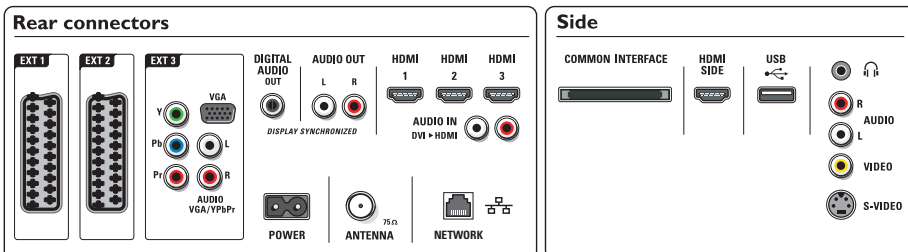

Connettività

- **EXT 1 SCART:** Audio L/R, Ingresso/uscita CVBS, RGB
- **EXT 2 SCART:** Audio L/R, Ingresso/uscita CVBS, RGB
- **Ext 3:** YPbPr, Ingresso audio L/R, Ingresso PC VGA
- **Ext 4:** HDMI v1.3
- **Ext 5:** HDMI v1.3
- **Ext 6:** HDMI v1.3
- **Controllo HDMI (funzioni CEC):** Riproduzione One Touch, Controllo audio del sistema, Standby del sistema
- **Collegamenti frontali / laterali:** HDMI v1.3, Ingresso S-video, Ingresso CVBS, Ingresso audio L/R, Uscita cuffia, USB
- **Collegamento in rete al PC:** Certificazione DLNA
- **Altri collegamenti:** Uscita audio analogica sinistra/destra, Uscita S/PDIF (coassiale), Interfaccia standard

Potenza

- **Temperatura ambiente:** Da 5 a 35 °C
- **Tensione di rete:** CA 220 - 240 V +/- 10%
- **Consumo energetico:** 201 W
- **Consumo energetico in stand-by:** 0,15 W

Dimensioni

- **Dimensioni set (L x A x P):** 1027 x 627 x 108 mm
- **Dimensioni apparecchio con supporto (A x P):** 698 x 265 mm
- **Peso incluso imballaggio:** 40 Kg
- **Peso del prodotto:** 27,6 Kg
- **Peso prodotto (+ supporto):** 30,8 Kg
- **Dimensioni confezione (L x A x P):** 1142 x 906 x 320 mm
- **Cabinet a colori:** Alluminio spazzolato e Precision Silver
- **Compatibile con montaggio a parete VESA:** 300 x 300 mm

Accessori

- **Accessori inclusi:** Piedistallo da tavolo girevole, cavo antenna RF, Cavo alimentazione, Guida rapida, Manuale dell'utente, Certificato di garanzia, Telecomando, Batterie per telecomando

Data di rilascio
2008-09-15

Versione: 5.0.4

12 NC: 8670 000 40001
EAN: 87 12581 42585 2

© 2008 Koninklijke Philips Electronics N.V.
Tutti i diritti riservati.

Le specifiche sono soggette a modifica senza preavviso. I marchi sono di proprietà di Koninklijke Philips Electronics N.V. o dei rispettivi detentori.

www.philips.com