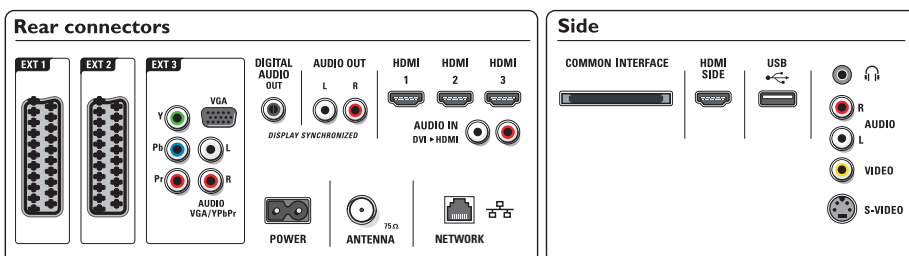

Alimentation

- **Température ambiante:** De 5 °C à 35 °C
- **Puissance électrique:** 220 - 240 V CA +/- 10 %
- **Consommation électrique:** 201 W
- **Consommation en veille:** 0,15 W

Dimensions

- **Dimensions de l'appareil (l x H x P):** 1 027 x 627 x 108 mm
- **Dimensions de l'appareil (support inclus) (H x P):** 698 x 265 mm
- **Poids (emballage compris):** 40 kg
- **Poids de l'appareil:** 27,6 kg
- **Poids du produit (support compris):** 30,8 kg
- **Dimensions de l'emballage (l x H x P):** 1 142 x 906 x 320 mm
- **Couleur du coffret:** Aluminium brossé satin et Argent précision
- **Compatible avec fixations murales VESA:** 300 x 300 mm

Accessoires

- **Accessoires fournis:** Support de table pivotant, Câble d'antenne RF, Cordon d'alimentation, Guide de mise en route, Mode d'emploi, Certificat de garantie, Télécommande, Piles pour télécommande

* DVB-T MPEG4 seulement pour : France, Espagne, Danemark, Norvège, Finlande, Suède, DVB-C MPEG4 uniquement pour certains fournisseurs d'accès : Danemark, Norvège, Finlande, Suède. Information à jour disponible sur l'étiquette produit ou sur www.philips.com/support

Applications multimédias

- **Connexions multimédias:** Ethernet-UTP5, USB
- **Formats de lecture:** MP3, Fichiers diaporama (-alb), Photos JPEG, MPEG-I, MPEG-2

Date de publication
2008-09-16

Version: 5.0.4

12 NC: 8670 000 40001
EAN: 87 12581 42585 2

© 2008 Koninklijke Philips Electronics N.V.
Tous droits réservés.

Les caractéristiques sont sujettes à modification sans préavis. Les marques commerciales sont la propriété de Koninklijke Philips Electronics N.V. ou de leurs détenteurs respectifs.

www.philips.com

* DVB-T prise en charge dans certains pays uniquement