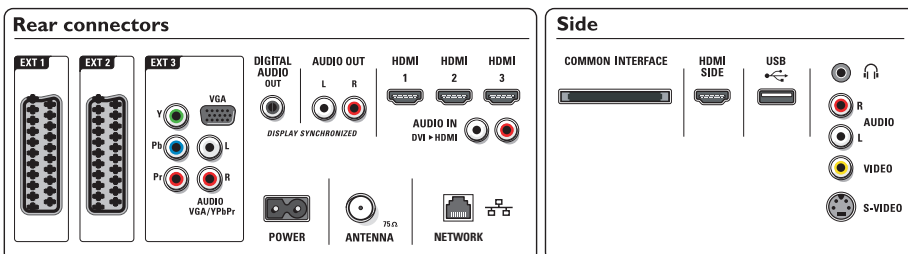

Anschlussmöglichkeiten

- **Ext 1 Scart:** Audio links/rechts, FBAS-Ein-/Ausgang, RGB
- **Ext 2 Scart:** Audio links/rechts, FBAS-Ein-/Ausgang, RGB
- **Ext 3:** YPbPr, Linker/rechter Audio-Eingang, VGA-PC-Eingang
- **Ext 4:** HDMI V1.3
- **Ext 5:** HDMI V1.3
- **Ext 6:** HDMI V1.3
- **HDMI-control (CEC-Funktionen):** ONE TOUCH PLAY, System-Audiosteuerung, System Standby-Modus
- **Vordere/seitliche Anschlüsse:** HDMI V1.3, S-Video-Eingang, FBAS-Eingang, Linker/rechter Audio-Eingang, Kopfhörer-Ausgang, USB
- **PC-Netzwerkverbindung:** DLNA zertifiziert
- **Weitere Anschlüsse:** Analog L/R Audio-Ausgang, SP-DIF-Ausgang (koaxial), Common Interface

Leistung

- **Umgebungstemperatur:** 5 °C bis 35 °C
- **Netzstrom:** 220 bis 240 VAC +/- 10 %
- **Stromverbrauch:** 201 W
- **Standby-Stromverbrauch:** 0,15 W

Abmessungen

- **Abmessungen Gerät (B x H x T):** 1027 x 627 x 108 mm
- **Abmessungen Gerät inkl. Fuß (H x X T):** 698 x 265 mm
- **Gewicht (inkl. Verpackung):** 40 kg
- **Produktgewicht:** 27,6 kg
- **Produktgewicht (+ Ständer):** 30,8 kg
- **Abmessungen Box (B x H x T):** 1142 x 906 x 320 mm
- **Gehäusefarbe:** Gebürstetes Satin-Aluminium und Precision Silver
- **VESA-kompatible Wandhalterung:** 300 x 300 mm

Zubehör

- **Mitgeliefertes Zubehör:** Drehbarer Tischfuß, Antennenkabel, Netzkabel, Schnellstartanleitung, Benutzerhandbuch, Garantiezertifikat, Fernbedienung, Batterien für Fernbedienung

Ausstellungsdatum
2008-09-09

Version: 5.0.4

12 NC: 8670 000 40001
EAN: 87 12581 42585 2

© 2008 Koninklijke Philips Electronics N.V.
Alle Rechte vorbehalten.

Technische Daten können ohne vorherige Ankündigung geändert werden. Die Marken sind Eigentum von Koninklijke Philips Electronics N.V. oder der jeweiligen Firmen.

www.philips.com

* DVB-T, nur in ausgewählten Ländern möglich