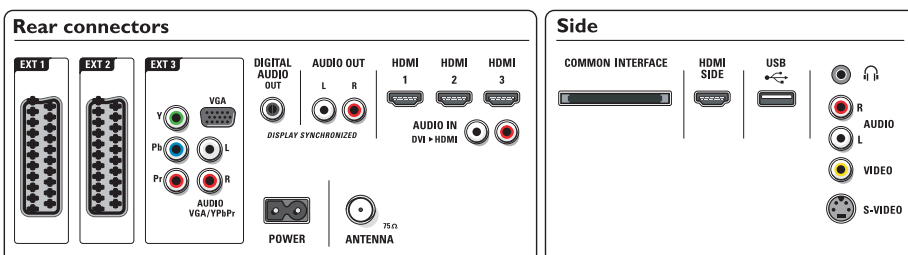

Applicazioni multimediali

- **Collegamenti multimediali:** USB
- **Formati di riproduzione:** MP3, File Slideshow (.alb), Fermo immagine JPEG, MPEG1, MPEG2

Sintonizzatore/Ricezione/Trasmissione

- **Ingresso antenna:** Coassiale da 75 Ohm (IEC75)
- **sistema TV:** DVB COFDM 2 K/8 K
- **Riproduzione video:** NTSC, SECAM, PAL
- **DVB:** DVB terrestre *
- **Bande sintonizzatore:** iperbanda, S-Channel, UHF, VHF

Connettività

- **EXT 1 SCART:** Audio L/R, Ingresso/uscita CVBS, RGB
- **EXT 2 SCART:** Audio L/R, Ingresso/uscita CVBS, RGB
- **Ext 3:** YPbPr, Ingresso audio L/R, Ingresso PC VGA
- **Ext 4:** HDMI v1.3
- **Ext 5:** HDMI v1.3
- **Ext 6:** HDMI v1.3
- **Controllo HDMI (funzioni CEC):** Riproduzione One Touch, Controllo audio del sistema, Standby del sistema
- **Collegamenti frontali / laterali:** HDMI v1.3, Ingresso S-video, Ingresso CVBS, Ingresso audio L/R, Uscita cuffia, USB
- **Altri collegamenti:** Uscita audio analogica sinistra/destra, Uscita S/PDIF (coassiale), Interfaccia standard

Potenza

- **Temperatura ambiente:** Da 5 a 35 °C
- **Tensione di rete:** CA 220 - 240 V +/- 10%
- **Consumo energetico:** 206 W
- **Potenza (modalità di risparmio energetico):** 150 W
- **Consumo energetico in stand-by:** 0,15 W

Dimensioni

- **Dimensioni set (L x A x P):** 1046 x 644 x 88 mm
- **Dimensioni apparecchio con supporto (A x P):** 716 x 262 mm
- **Peso incluso imballaggio:** 42 Kg