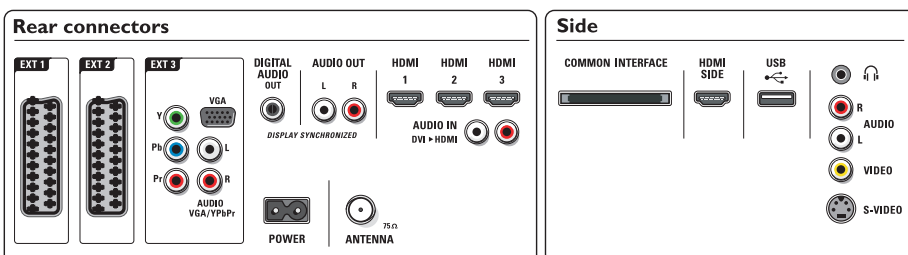

Anschlussmöglichkeiten

- **Ext 1 Scart:** Audio links/rechts, FBAS-Ein-/Ausgang, RGB
- **Ext 2 Scart:** Audio links/rechts, FBAS-Ein-/Ausgang, RGB
- **Ext 3:** YPbPr, Linker/rechter Audio-Eingang, VGA-PC-Eingang
- **Ext 4:** HDMI V1.3
- **Ext 5:** HDMI V1.3
- **Ext 6:** HDMI V1.3
- **HDMI-control (CEC-Funktionen):** System-Start, System-Audiosteuerung, System Standby-Modus
- **Vordere/seitliche Anschlüsse:** HDMI V1.3, S-Video-Eingang, FBAS-Eingang, Linker/rechter Audio-Eingang, Kopfhörer-Ausgang, USB
- **Weitere Anschlüsse:** Analoges L/R Audio-Ausgang, SP-DIF-Ausgang (koaxial), Common Interface

Leistung

- **Umgebungstemperatur:** 5 °C bis 35 °C
- **Netzstrom:** 220 bis 240 VAC +/- 10 %
- **Stromverbrauch:** 206 W
- **Strom (Energiesparmodus):** 150 W
- **Standby-Stromverbrauch:** 0,15 W

Abmessungen

- **Abmessungen Gerät (B x H x T):** 1046 x 644 x 88 mm
- **Abmessungen Gerät inkl. Fuß (H x T):** 716 x 262 mm
- **Gewicht (inkl. Verpackung):** 42 kg
- **Produktgewicht:** 21 kg
- **Produktgewicht (+ Ständer):** 25,5 kg
- **Abmessungen Box (B x H x T):** 1151 x 793 x 333 mm
- **Gehäusefarbe:** High Gloss Deco Front mit

schwarzem Gehäuse

- **VESA-kompatible Wandhalterung:** 400 x 400 mm

Zubehör

- **Mitgeliefertes Zubehör:** Netzkabel, Schnellstartanleitung, Benutzerhandbuch, Garantiezertifikat, Fernbedienung, Batterien für Fernbedienung