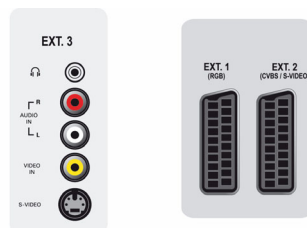

- **Entrée antenne:** Coaxiale 75 ohms (IEC75)
- **système TV:** PAL I, PAL B/G, PAL D/K, SECAM B/G, SECAM D/K, SECAM L/L'
- **Lecture vidéo:** NTSC, SECAM, PAL
- **Bandes du tuner:** Hyperband, S-Channel, UHF, VHF
- **Nombre de présélections:** 100
- **Afficheur du tuner:** PLL

Connectivité

- **Ext. 1 SCART:** Audio G/D, Entrée/sortie CVBS, RVB
- **Ext. 2 SCART:** Audio G/D, Entrée/sortie CVBS, Entrée S-Vidéo
- **Ext. 3:** Entrée S-Vidéo, Entrée CVBS, Entrée audio G/D
- **Ext. 4:** YUV, Entrée audio G/D
- **Ext. 5:** HDMI
- **Ext. 6:** HDMI
- **Nombre de péritel:** 2
- **Autres connexions:** Sortie casque

Puissance

- **Température ambiante:** De 5 °C à 40 °C
- **Secteur:** 220 - 240 V, 50/60 Hz
- **Consommation électrique:** 175 W
- **Consommation en veille:** < 1 W

Accessoires

- **Accessoires fournis:** Support de table, Cordon d'alimentation, Guide de mise en route, Manuel d'utilisation, Carte d'enregistrement, Certificat de garantie, Télécommande, Piles pour télécommande
- **Accessoires en option:** Meuble

Dimensions

- **Couleur du coffret:** Bicolore : Silver et High Gloss Black
- **Dimensions de l'appareil (l x H x P):** 935 x 626 x 117 mm
- **Dimensions de l'appareil (support inclus) (l x H x P):** 935 x 688 x 265 mm
- **Poids du produit:** 21 kg
- **Poids du produit (support compris):** 28 kg
- **Dimensions de l'emballage (l x H x P):**

- 1 000 x 701 x 289 mm
- **Poids (emballage compris):** 32 kg

Stereo system					Transmission system					
2CS DK	NICAM DK	2CS BG	NICAM I	NICAM LL'	PAL BG	PAL D/K	PAL I	SECAM BG	SECAM DK	SECAM LL'
•	•	•	•	•	•	•	•	•	•	•