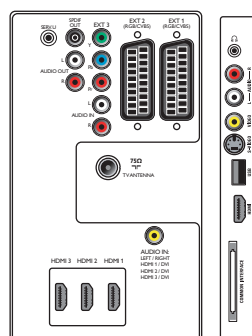

Connettività

- **EXT 1 SCART:** Audio L/R, Ingresso/uscita CVBS, RGB
- **EXT 2 SCART:** Audio L/R, Ingresso/uscita CVBS, RGB
- **Ext 3:** YPbPr, Ingresso audio L/R
- **Ext 4:** HDMI v1.3
- **Ext 5:** HDMI v1.3
- **Ext 6:** HDMI v1.3
- **Controllo HDMI (funzioni CEC):** Riproduzione One Touch, Standby del sistema
- **Collegamenti frontali / laterali:** Ingresso audio L/R, Ingresso CVBS, Uscita cuffia, Ingresso S-video, USB, HDMI v1.3
- **Altri collegamenti:** Uscita audio analogica sinistra/destra, Ingresso audio PC, Uscita S/PDIF (coassiale), Interfaccia standard

Alimentazione

- **Temperatura ambiente:** Da 5 a 35 °C
- **Tensione di rete:** 220 - 240 V, 50/60 Hz
- **Consumo energetico:** 140 W
- **Consumo energetico in stand-by:** 0,15 W

Dimensioni

- **Dimensioni set (L x A x P):** 819 x 518 x 95 mm
- **Dimensioni apparecchio con supporto (L x A x P):** 819 x 579 x 220 mm
- **Peso incluso imballaggio:** 19 Kg
- **Peso del prodotto:** 13 Kg
- **Peso prodotto (+ supporto):** 16 Kg
- **Dimensioni confezione (L x A x P):** 918 x 629 x 255 mm
- **Cabinet a colori:** Lato anteriore in High Gloss Black Deco e cabinet nero
- **Compatibile con montaggio a parete VESA:** 200 x 300 mm

Accessori

- **Accessori inclusi:** Piedistallo da tavolo girevole, Cavo alimentazione, Guida rapida, Manuale dell'utente, Certificato di garanzia, Telecomando, Batterie per telecomando

Stereo system					Transmission system					
2CS DK	NICAM DK	2CS BG	NICAM I	NICAM LL	PAL BG	PAL D/K	PAL I	SECAM BG	SECAM DK	SECAM LL
•	•	•	•	•	•	•	•	•	•	•