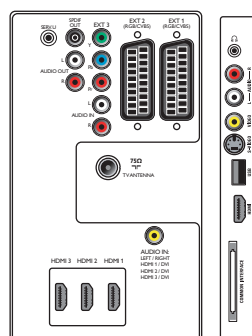

Anschlussmöglichkeiten

- **Ext 1 Scart:** Audio links/rechts, FBAS-Ein-/Ausgang, RGB
- **Ext 2 Scart:** Audio links/rechts, FBAS-Ein-/Ausgang, RGB
- **Ext 3:** YPbPr, Linker/rechter Audio-Eingang
- **Ext 4:** HDMI V1.3
- **Ext 5:** HDMI V1.3
- **Ext 6:** HDMI V1.3
- **HDMI-control (CEC-Funktionen):** ONE TOUCH PLAY, System Standby-Modus
- **Vordere/seitliche Anschlüsse:** Linker/rechter Audio-Eingang, FBAS-Eingang, Kopfhörer-Ausgang, S-Video-Eingang, USB, HDMI V1.3
- **Weitere Anschlüsse:** Analoger L/R Audio-Ausgang, PC-Audio-Eingang, SP-DIF-Ausgang (koaxial), Common Interface

Stromversorgung

- **Umgebungstemperatur:** 5 °C bis 35 °C
- **Netzspannung:** 220-240 V, 50/60 Hz
- **Stromverbrauch:** 140 W
- **Standby-Stromverbrauch:** 0,15 W

Abmessungen

- **Abmessungen Gerät (B x H x T):** 819 x 518 x 95 mm
- **Abmessungen Gerät inkl. Fuß (B x H x T):** 819 x 579 x 220 mm

- **Gewicht (inkl. Verpackung):** 19 kg
- **Gerätgewicht:** 13 kg
- **Produktgewicht (+ Ständer):** 16 kg
- **Abmessungen Box (B x H x T):** 918 x 629 x 255 mm
- **Gehäusefarbe:** High Gloss Deco Front mit schwarzem Gehäuse
- **VESA-kompatible Wandhalterung:** 200 x 300 mm

Zubehör

- **Mitgeliefertes Zubehör:** Drehbarer Tischfuß, Netzkabel, Schnellstartanleitung, Betriebsanleitung, Garantiezertifikat, Fernbedienung, Batterien für Fernbedienung

Stereo system					Transmission system					
2CS DK	NICAM DK	2CS BG	NICAM I	NICAM LL	PAL BG	PAL D/K	PAL I	SECAM BG	SECAM DK	SECAM LL
•	•	•	•	•	•	•	•	•	•	•